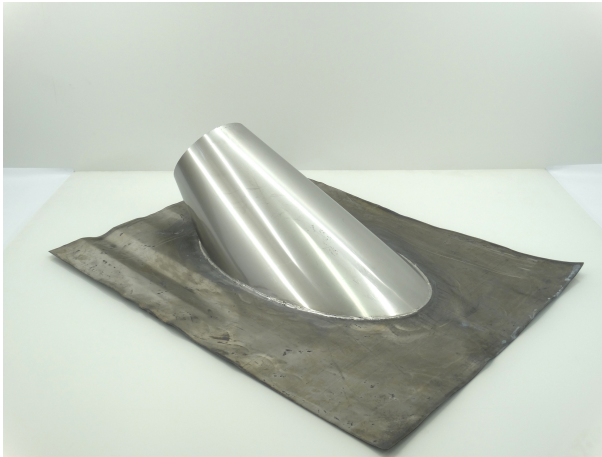

MFLE 18 - MF LODEN SLAB PAN 45 - 60 GRADEN DIAMETER 180

Product nr. **MFLE 18**
Omschrijving MF LODEN SLAB PAN 45 - 60 GRADEN DIAMETER 180
Merk (product) Metaloterm
Serie (product) MF
Type (product) Dubbelwandig geïsoleerd

Materiaal	Lood	Aantal pannen	1
Type dakpan	Universeel	Dakhelling	45 60 Hoekgraden
Horizontale doorvoer	Nee	Systeemdiameter	180 Millimeter
Verticale doorvoer	Ja		
Kleur	Overig		
Met glijschaal	Nee		

Leverancier	Artikelnr.	Artikel omschrijving
Schiedel Metaloterm B.V.	164921	MF LODEN SLAB PAN 45 - 60 GRADEN DIAMETER 180